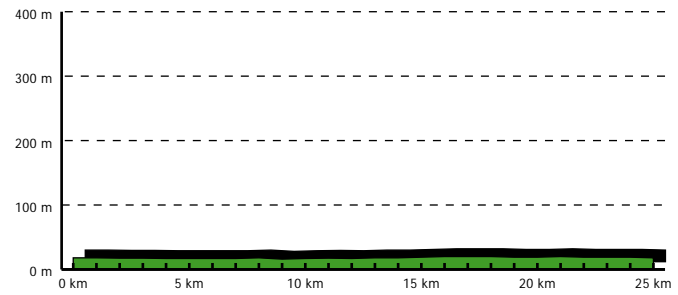

tous droits réservés.2004. Conseil général du Pas-de-Calais . pasdecalais.fr

Place du Général De Gaulle 62136 Richebourg

Distance : 25 km

Temps moyen : 2H30

Office de Tourisme : Béthune tél.03 21 57 25 47