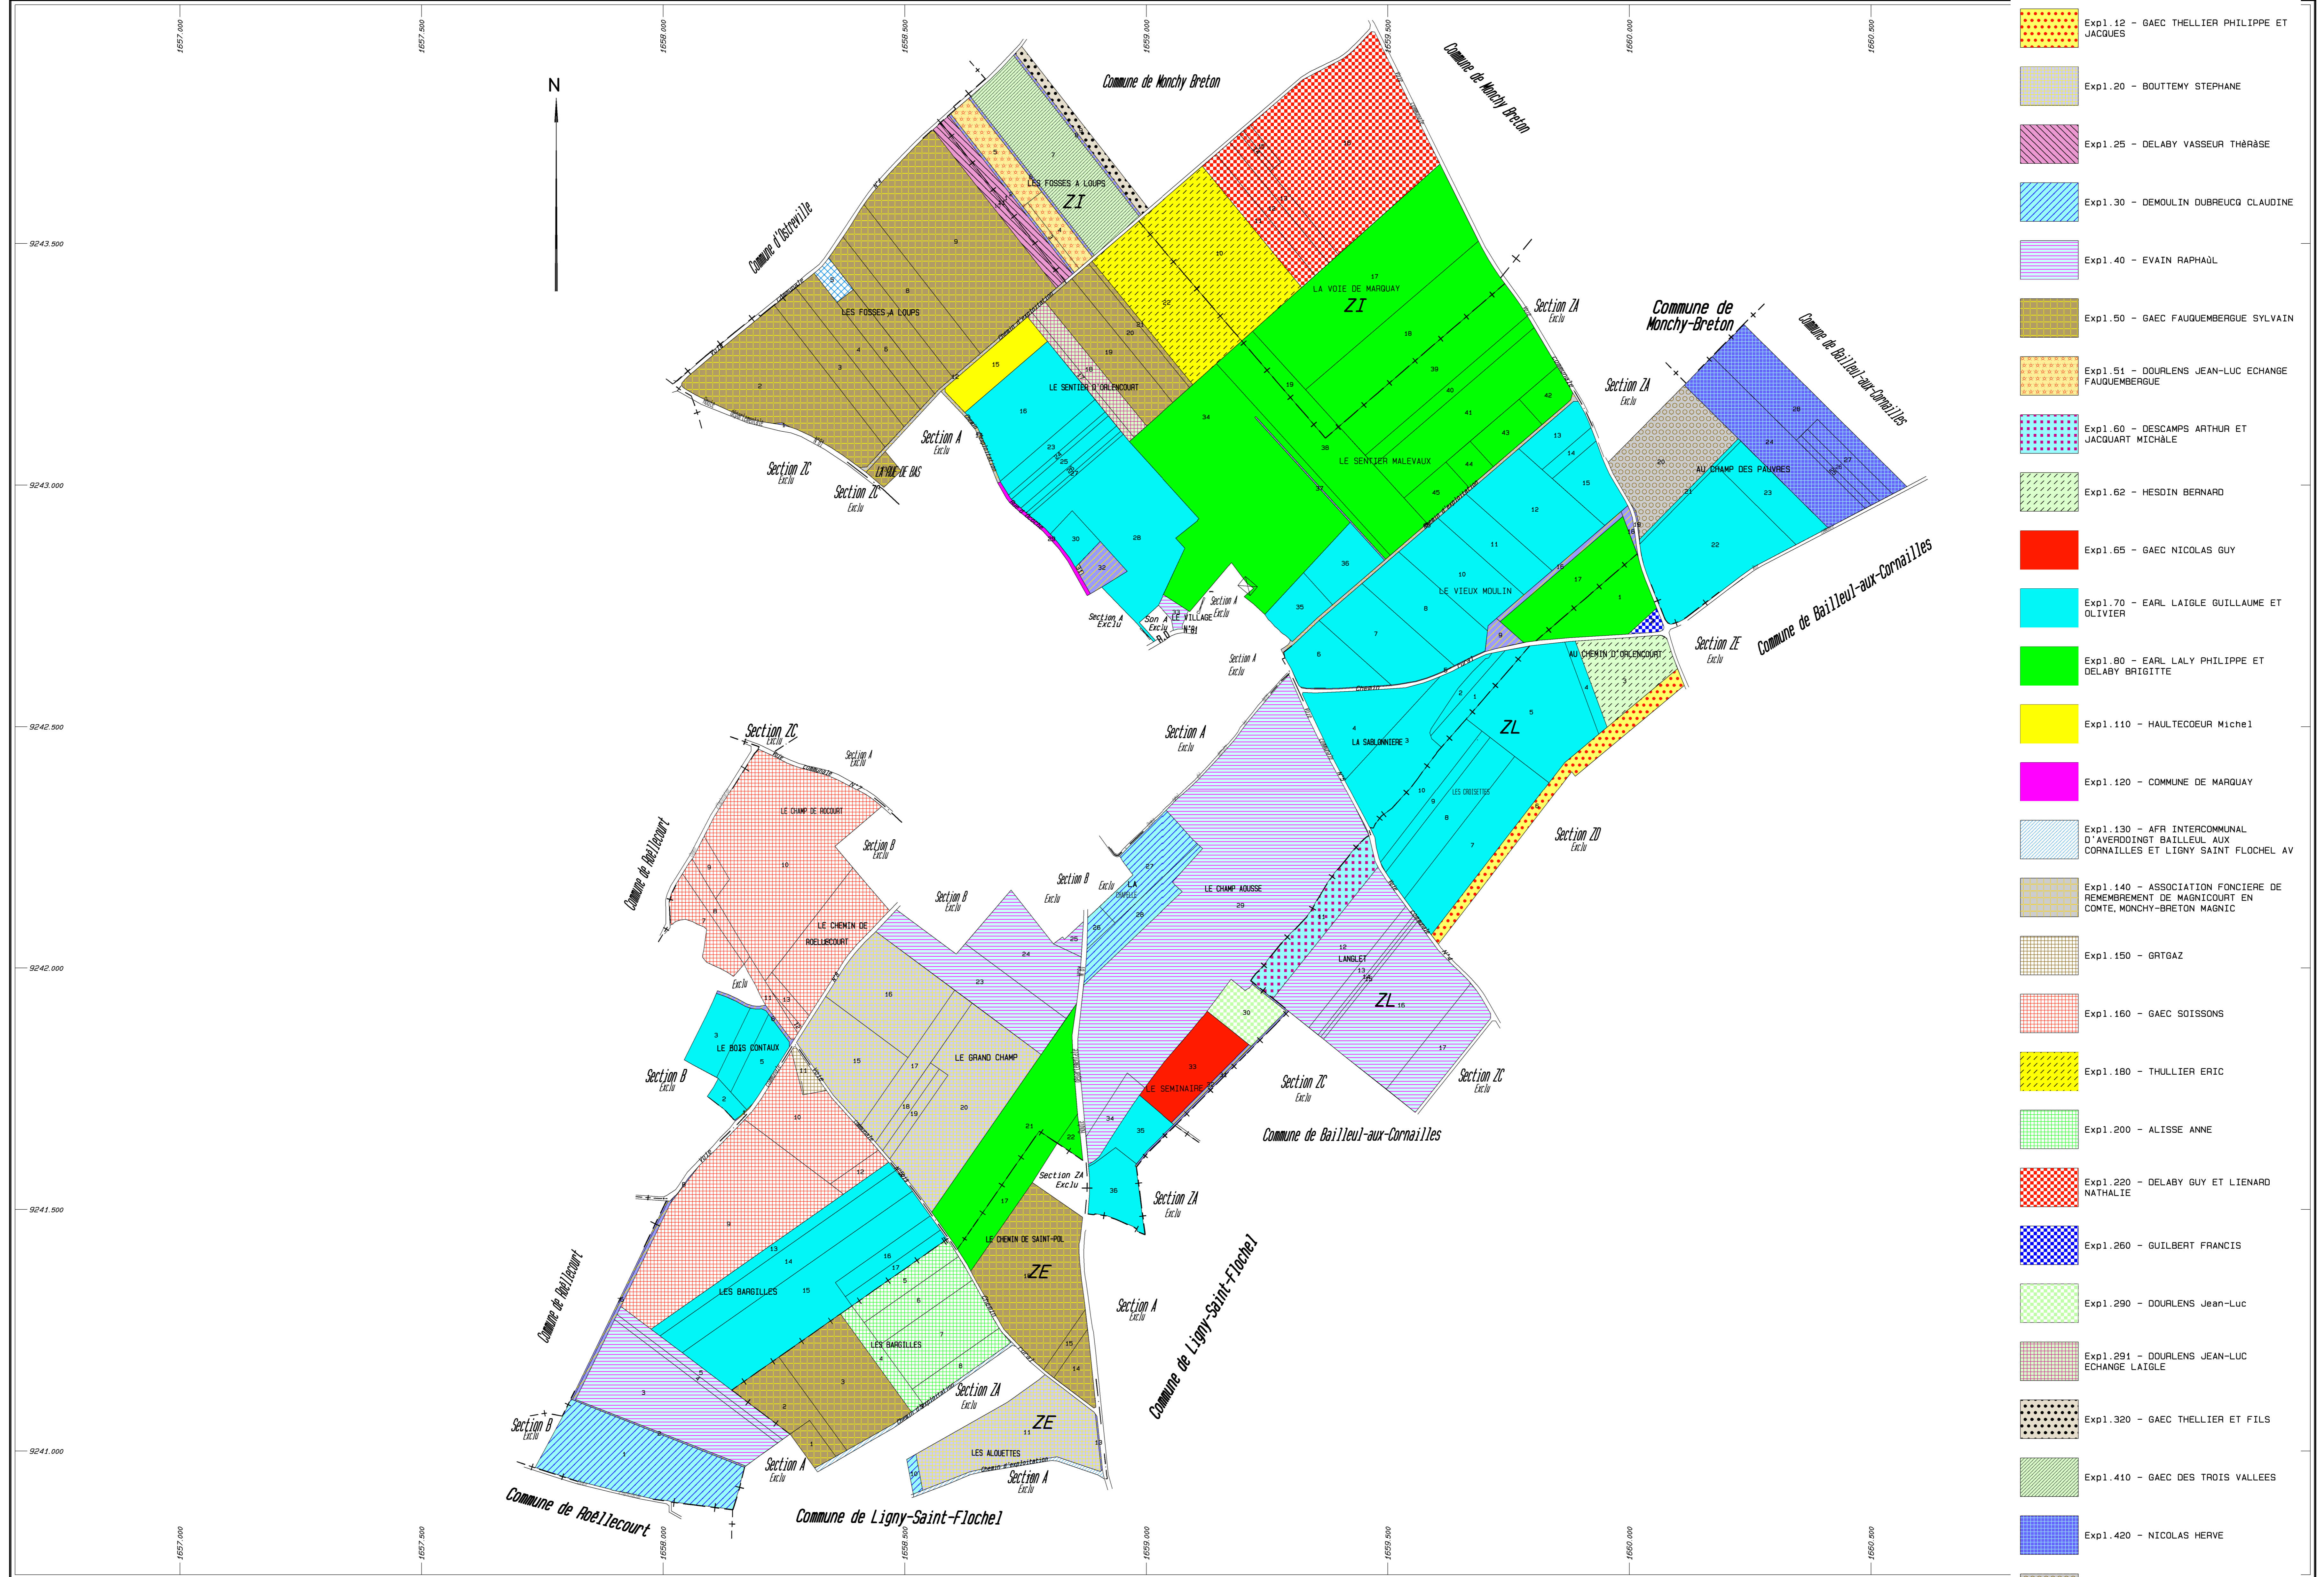

# MARQUAY (Pas-de-Calais)

## LEGENDE

-  Exp1.1 - AFR
-  Exp1.12 - GAEC THELLIER PHILIPPE ET JACQUES
-  Exp1.20 - BOUTTEMY STEPHANE
-  Exp1.25 - DELABY VASSEUR THÉRÈSE
-  Exp1.30 - DEMOULIN DUBREUCO CLAUDINE
-  Exp1.40 - EVAÏN RAPHAËL
-  Exp1.50 - GAEC FAUQUEMBERGUE SYLVAIN
-  Exp1.51 - DOUURENS JEAN-LUC ECHANGE FAUQUEMBERGUE
-  Exp1.60 - DESCAMPS ARTHUR ET JACQUART MICHÈLE
-  Exp1.62 - HESDIN BERNARD
-  Exp1.65 - GAEC NICOLAS GUY
-  Exp1.70 - EARL LAIGLE GUILLAUME ET OLIVIER
-  Exp1.80 - EARL LALY PHILIPPE ET DELABY BRIGITTE
-  Exp1.110 - HAULTECOEUR Michel
-  Exp1.120 - COMMUNE DE MARQUAY
-  Exp1.130 - AFR INTERCOMMUNAL D'AVERDINGT BAILLEUL AUX CORNAILLES ET LIGNY SAINT FLOCHEL AV
-  Exp1.140 - ASSOCIATION FONCIERE DE REMEMBREREMENT DE MAGNICOURT EN COMTE, MONCHY-BRETON MAGNIC
-  Exp1.150 - GRTGAZ
-  Exp1.160 - GAEC SOISSONS
-  Exp1.180 - THULLIER ERIC
-  Exp1.200 - ALISSE ANNE
-  Exp1.220 - DELABY GUY ET LIENARD NATHALIE
-  Exp1.260 - GUILBERT FRANCIS
-  Exp1.290 - DOUURENS Jean-Luc
-  Exp1.291 - DOUURENS JEAN-LUC ECHANGE LAIGLE
-  Exp1.320 - GAEC THELLIER ET FILS
-  Exp1.410 - GAEC DES TROIS VALLEES
-  Exp1.420 - NICOLAS HERVE
-  Exp1.440 - LEBRUN ARNAUD
-  Exp1.450 - CASTEZ ERIC